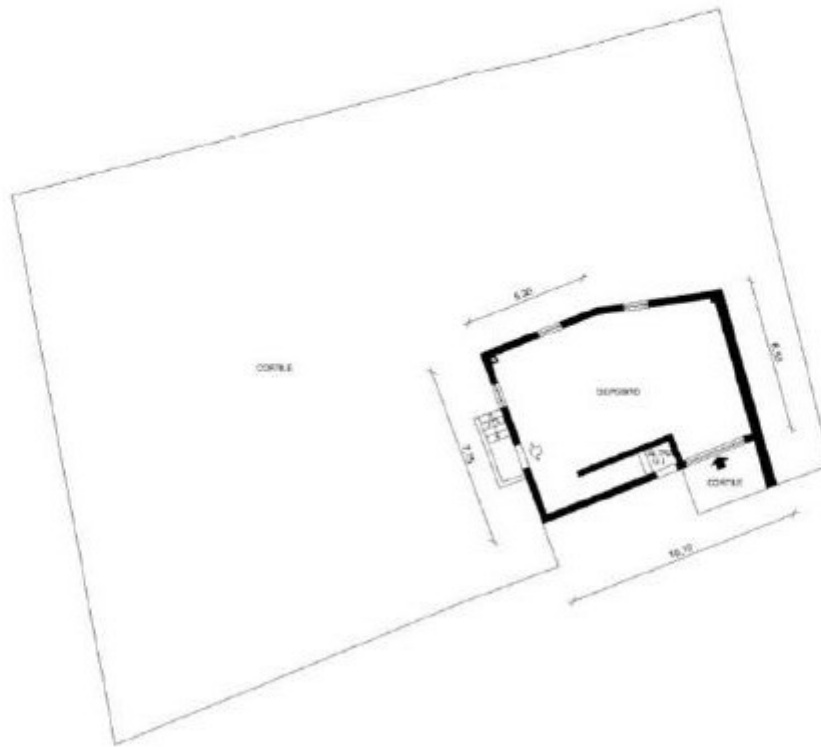

PIANTA PIANO TERRA

H=2,50ml.

PIANTA PRIMO PIANO

Hmedia=2,65ml.